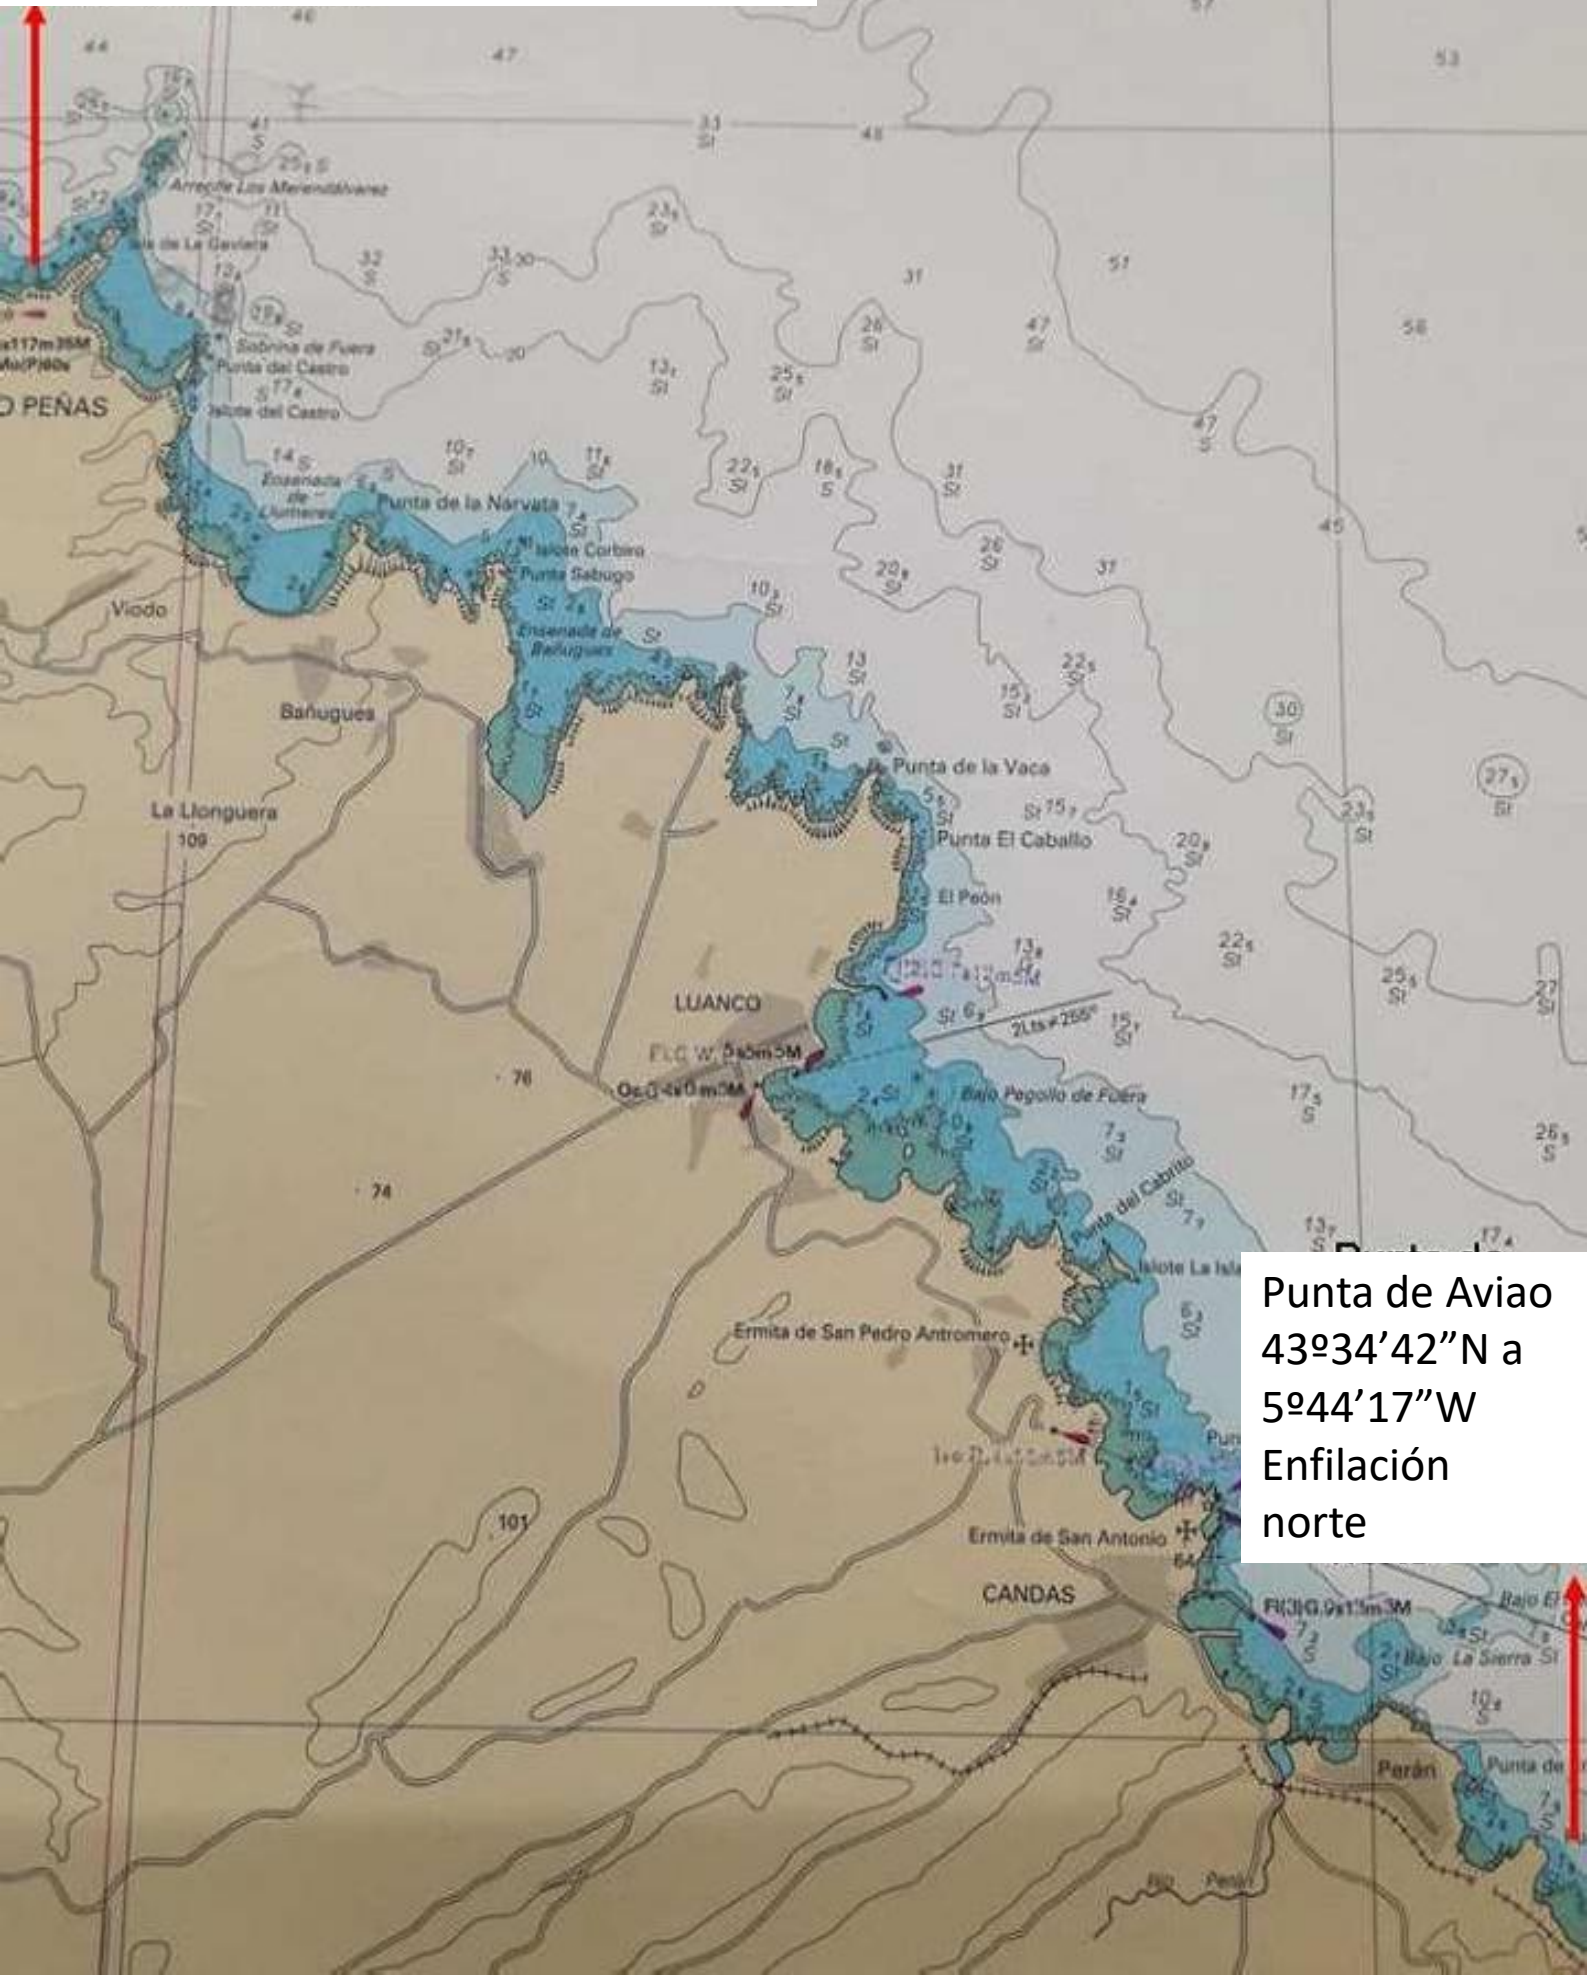

Bajos de Merendálvarez
43°39'40" N a 5° 50'35" W
Enfilación norte

Punta de Aviao
43°34'42" N a
5°44'17" W
Enfilación
norte